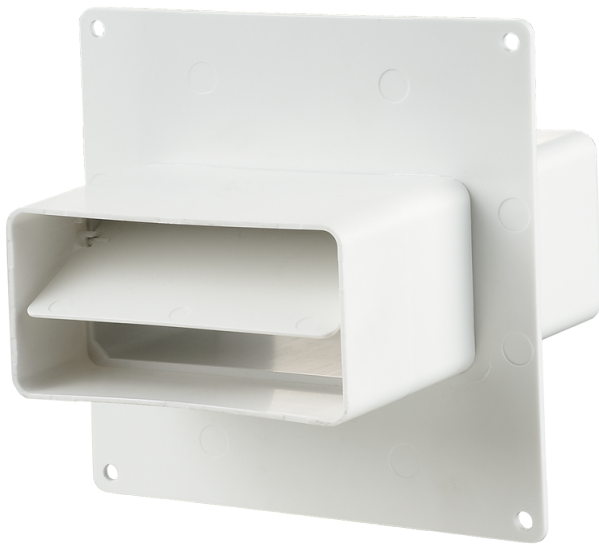

Серія **Пластивент**  
**З'єднувач каналів з**  
**пластиною та**  
**зворотним**  
**клапаном**

Для з'єднання плоских каналів одного перерізу.  
 Для декорування монтажних отворів та  
 приєднання до стіни

- Матеріал корпусу: Пластик

Модельний ряд	
	5551
	7571
	8581