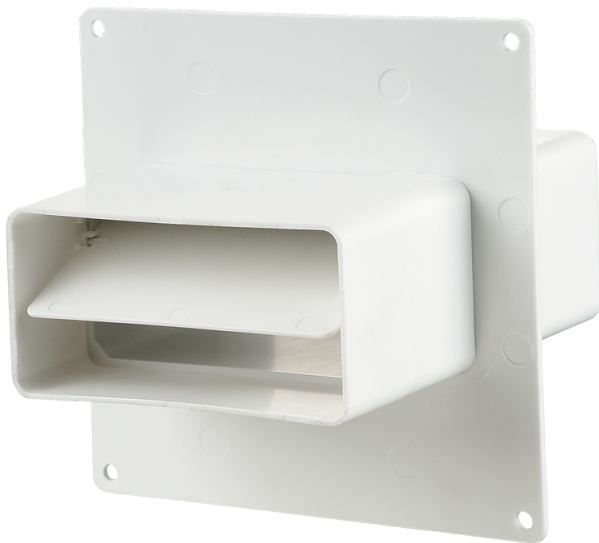

Серія **Пластивент**  
**З'єднувач каналів з**  
**пластиною та**  
**зворотним**  
**клапаном**

Для з'єднання плоских каналів одного перерізу.  
 Для декорування монтажних отворів та  
 приєднання до стіни

- Матеріал корпусу: Пластик

Модельний ряд	
	5551
	7571
	8581