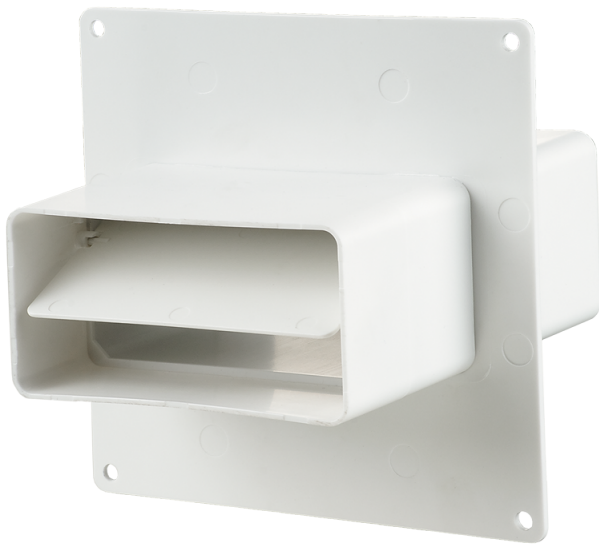

Серія **Пластивент**
З'єднувач каналів з
пластиною та
зворотним
клапаном

Для з'єднання плоских каналів одного перерізу.
 Для декорування монтажних отворів та
 приєднання до стіни

- Матеріал корпусу: Пластик

Модельний ряд	
	5551
	7571
	8581