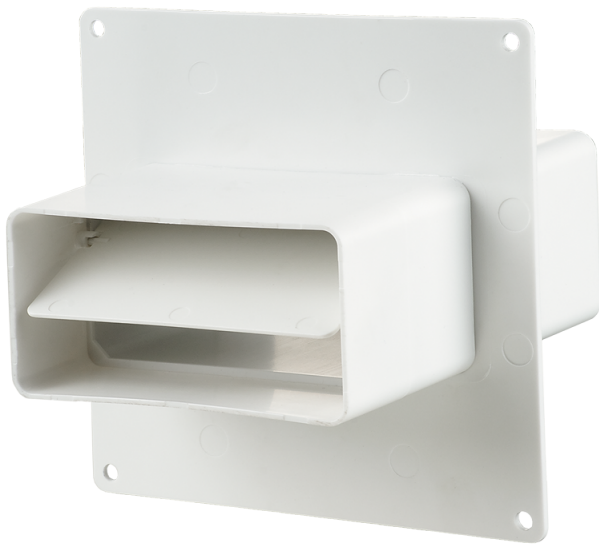

Серія **З'єднувач каналів з пластиною та зворотним клапаном**

Для з'єднання плоских каналів одного перерізу.
Для декорування монтажних отворів та приєднання до стіни

- Матеріал корпусу: Пластик

Модельний ряд	
 5551	
 7571	
 8581	