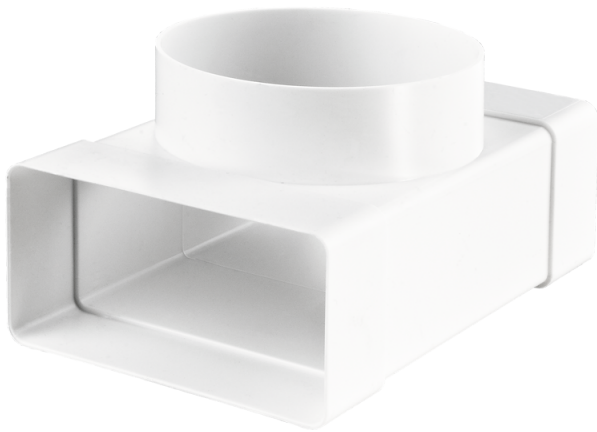

Серія **Пластивент**  
**Трійник для**  
**плоских та круглих**  
**каналів**

Для з'єднання плоских та круглих каналів

- Матеріал корпусу: Пластик

**Модельний ряд**

531