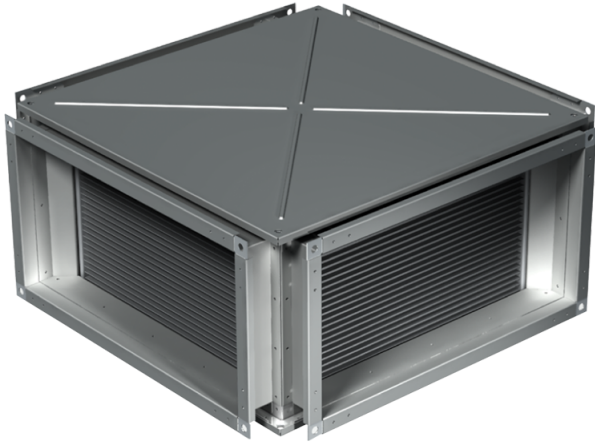

# Серія **ПР** (прямокутний)

Пластинчасті рекуператори із хрестоподібним проходом повітря для прямокутних каналів

- Матеріал корпусу: Оцинкована сталь

Модельний ряд	
	ПР 400x200
	ПР 500x250
	ПР 500x300
	ПР 600x300
	ПР 600x350
	ПР 700x400

ПР 800x500

ПР 900x500

ПР 1000x500