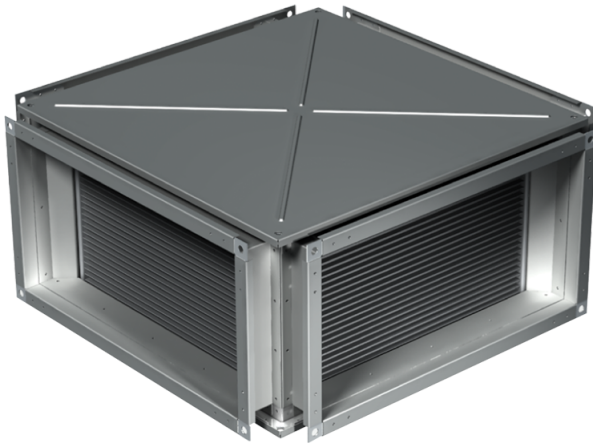

Серія **ПР** (прямокутний)

Пластинчастий рекуператор із хрестоподібним проходом повітря для рекуперації тепла витяжного повітря в системах вентиляції та кондиціювання повітря

- Матеріал корпусу: Оцинкована сталь