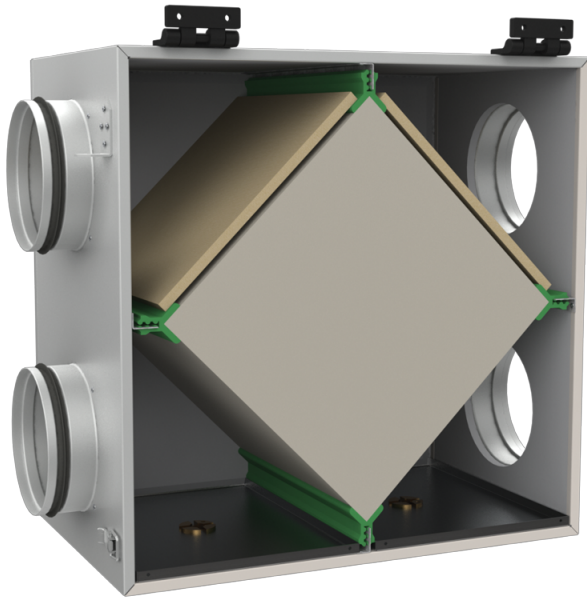

## Серія **ПР (круглий)**

Пластинчастий рекуператор із хрестоподібним проходом повітря для круглих каналів

- Фільтр: G4
- Матеріал корпусу: Оцинкована сталь

### Модельний ряд

ПР 150