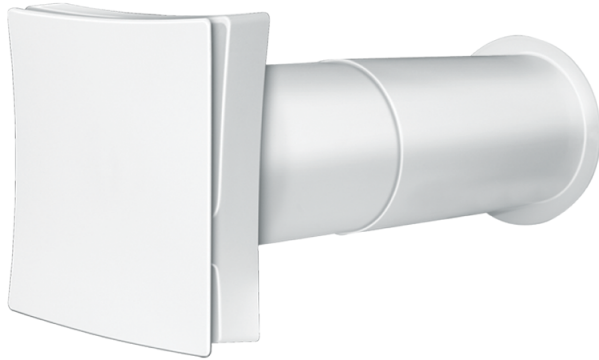

## Серія **ПС**

Настінний провітрювач є припливним пристроєм для постійної вентиляції і призначений для забезпечення житлових та нежитлових приміщень свіжим повітрям

- Матеріал корпусу: АБС Пластик

Модельний ряд	
	ПС 100
	ПС 101
	ПС 102