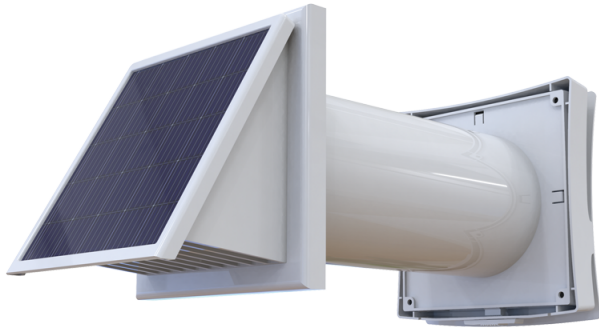

Серія ПСС 102

Настінний провітрювач є припливним пристроєм для постійної вентиляції і призначений для забезпечення житлових та нежитлових приміщень свіжим повітрям

- Матеріал корпусу: АБС Пластик

Модельний ряд