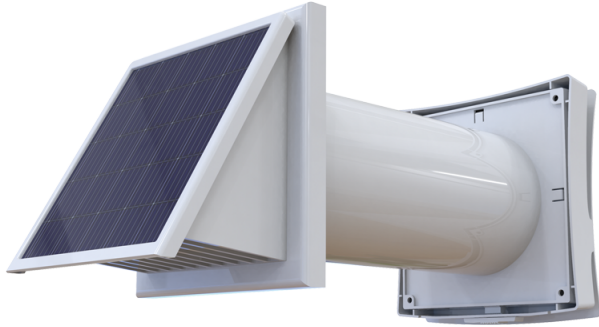

## Серія ПСС 102

Настінний провітрювач є припливним пристроєм для постійної вентиляції і призначений для забезпечення житлових та нежитлових приміщень свіжим повітрям

- Матеріал корпусу: АБС Пластик

### Модельний ряд

ПСС 102