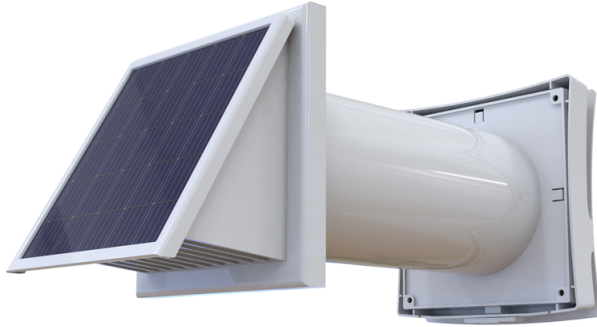

Серія **ПСС 102**

Настінні припливні провітрювачі для вентиляції з сонячною панеллю

- Матеріал корпусу: АБС Пластик

Модельний ряд

ПСС 102