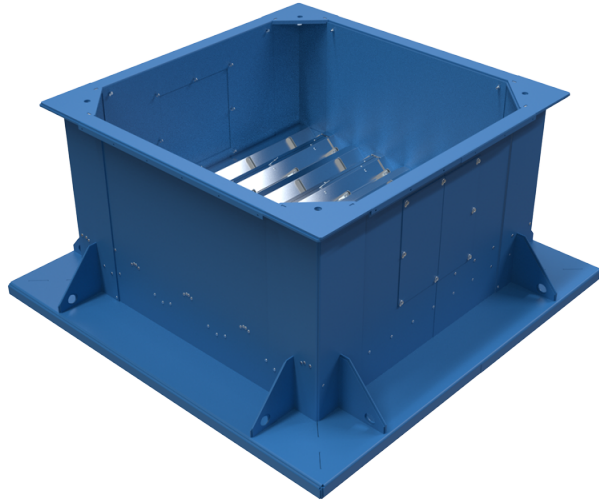

Серія **CM-BO**

Монтажні стакани для встановлення  
вентиляторів на покрівлі будівель

**Модельний ряд**