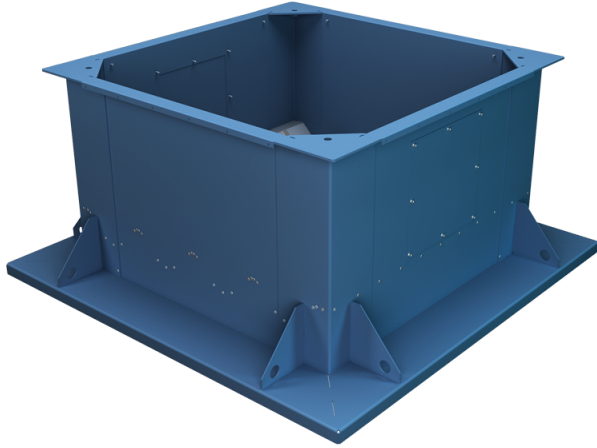

Серія **CM-BO**

Монтажні стакани для встановлення  
вентиляторів на покрівлі будівель

**Модельний ряд**