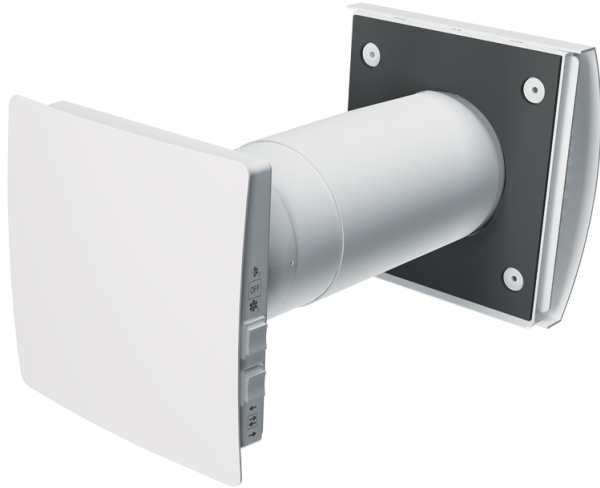

Серія **ТвінФреш** **Комфо PA1-25**

Зручна модель провітрювача ТвінФреш Комфо PA1-25-14 - вдале рішення для невеликих приміщень. Подання чистого та свіжого повітря 24 години на добу

- Тип рекуператора: Регенеративний
- Фільтр: G3
- Шумоізоляція
- Тип двигуна: ЕС
- Управління: Пульт ДК
- Матеріал корпусу: Пластик
- Датчик вологості: Вбудований

Модельний ряд	Рівень звукового тиску LpA на відстані 3 м, дБ(А)	Тип рекуператора
 ТвінФреш Комфо PA1-25	33	Регенеративний