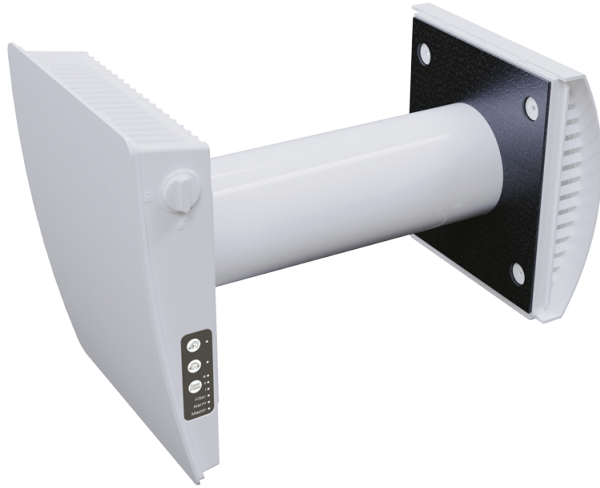

## Серія **ТвінФреш Стайл міні**

Зручний провітрювач ТвінФреш Стайл міні забезпечує приміщення чистим і свіжим повітрям, значно знижує тепловтрати на вентиляцію приміщення за рахунок повернення тепла і забезпечує баланс вологості та регульованого повітрообміну для створення індивідуального мікроклімату

- Ефективність рекуперації: 81
- Тип рекуператора: Регенеративний
- Фільтр: G3
- Шумоізоляція
- Тип двигуна: ЕС
- Управління: Вбудована панель керування
- Матеріал корпусу: Пластик
- Датчик вологості

Модельний ряд	Рівень звукового тиску LpA на відстані 3 м, дБ(А)	Тип рекуператора
 ТвінФреш Стайл міні	31	Регенеративний