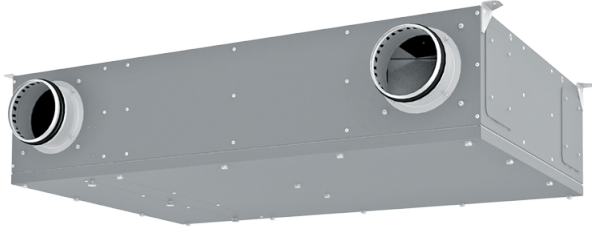

Серія Уні

Централізована вентиляційна установка для невеликих квартир

- Тип рекуператора: Протипотоковий
- Шумоізоляція
- Тип двигуна: ЕС
- Байпас: Автоматичний
- BMS протокол: ModBus
- Управління: Смартфон
- Матеріал корпусу: Оцинкована сталь
- Датчик вологості: Опціональний
- Ентальпійний рекуператор