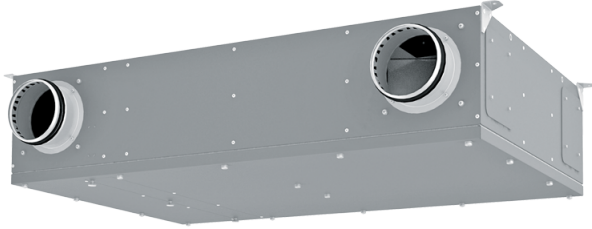

Серія Уні

Централізована вентиляційна установка для невеликих квартир

- Тип рекуператора: Протипотоковий
- Шумоізоляція
- Тип двигуна: ЕС
- Байпас: Автоматичний
- BMS протокол: ModBus
- Управління: Смартфон
- Матеріал корпусу: Оцинкована сталь
- Датчик вологості: Опціональний
- Ентальпійний рекуператор

Модельний ряд	Розмір повітропроводу, який приєднується, мм	Номінальна потужність, Вт	Максимальна витрата повітря, м³/год	Сторона обслуговування	BMS протокол
 Уні П А14	125	58	160	Права	ModBus
 Уні Л А14	125	58	160	Ліва	ModBus
 Уні ЕРВ П А14	125	58	160	Права	ModBus
 Уні ЕРВ Л А14	125	58	160	Ліва	ModBus
 Уні П А21	125	58	160	Права	ModBus
 Уні Л А21	125	58	160	Ліва	ModBus