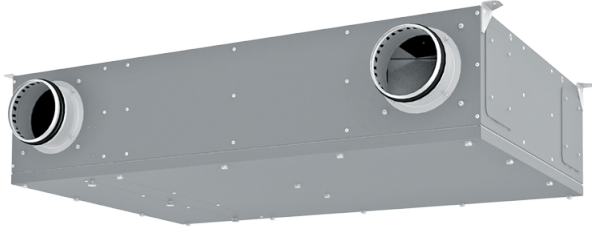

Серія Уні

Централізована вентиляційна установка для невеликих квартир

- Тип рекуператора: Протипотоковий
- Шумоізоляція
- Тип двигуна: ЕС
- Байпас: Автоматичний
- BMS протокол: ModBus
- Управління: Смартфон
- Матеріал корпусу: Оцинкована сталь
- Датчик вологості: Опціональний
- Ентальпійний рекуператор

Модельний ряд	Розмір повітропроводу, який приєднується, мм	Номінальна потужність, Вт	Максимальна витрата повітря, м ³ /год	Сторона обслуговування	BMS протокол
 Уні П А14	125	58	160	Права	ModBus
 Уні Л А14	125	58	160	Ліва	ModBus
 Уні ЕРВ П А14	125	58	160	Права	ModBus
 Уні ЕРВ Л А14	125	58	160	Ліва	ModBus
 Уні П А21	125	58	160	Права	ModBus
 Уні Л А21	125	58	160	Ліва	ModBus