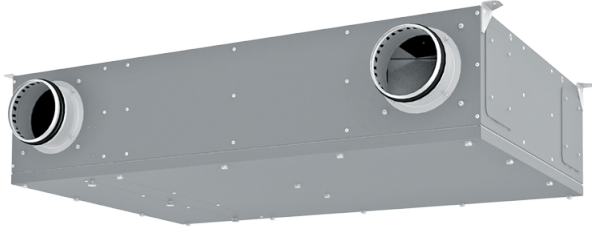

## Серія Уні

Централізована вентиляційна установка для невеликих квартир

- Тип рекуператора: Протипотоковий
- Шумоізоляція
- Тип двигуна: ЕС
- Байпас: Автоматичний
- BMS протокол: ModBus
- Управління: Смартфон
- Матеріал корпусу: Оцинкована сталь
- Датчик вологості: Опціональний
- Ентальпійний рекуператор

Модельний ряд	Розмір повітропроводу, який приєднується, мм	Номінальна потужність, Вт	Максимальна витрата повітря, м³/год	Сторона обслуговування	BMS протокол
 Уні П А14	125	58	160	Права	ModBus
 Уні Л А14	125	58	160	Ліва	ModBus
 Уні ЕРВ П А14	125	58	160	Права	ModBus
 Уні ЕРВ Л А14	125	58	160	Ліва	ModBus
 Уні П А21	125	58	160	Права	ModBus
 Уні Л А21	125	58	160	Ліва	ModBus