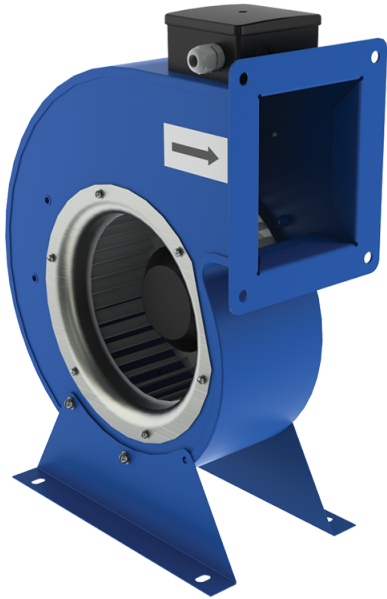

Серія **ВЦУ**

Відцентрові вентилятори однобічного всмоктування у спіральному поворотному корпусі

- Тип двигуна: АС
- Тип крильчатки: Відцентровий вперед загнуті лопатки
- Матеріал корпусу: Сталь із полімерним покриттям

Моделльний ряд	Номинальна потужність, Вт	Максимальна витрата повітря, м ³ /год
 ВЦУ 2Е 140x60	148	515
 ВЦУ 2Е 160x62	264	560
 ВЦУ 4Е 180x92	160	800
 ВЦУ 4Е 200x102	280	1350
 ВЦУ 4Е 200x80	125	730
 ВЦУ 4Е 225x102	395	1480
 ВЦУ 4Е 250x102	810	2000

ВЦУ 4Е 250х140

570

2000