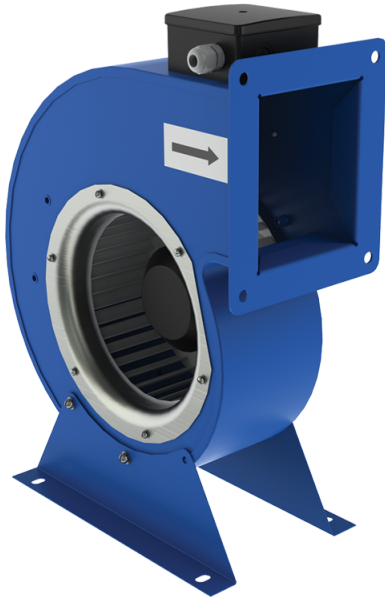

Серія **ВЦУ**

Радіальні вентилятори

- Тип крильчатки: Відцентрова крильчатка з вперед загнутими лопатками

Моделльний ряд	Номинальна потужність, Вт	Максимальна витрата повітря, м³/год
 ВЦУ 2E 140x60	148	515
 ВЦУ 2E 160x62	264	560
 ВЦУ 4E 180x92	160	800
 ВЦУ 4E 200x102	280	1350
 ВЦУ 4E 200x80	125	730
 ВЦУ 4E 225x102	395	1480
 ВЦУ 4E 250x102	810	2000

ВЦУ 4Е 250х140

570

2000