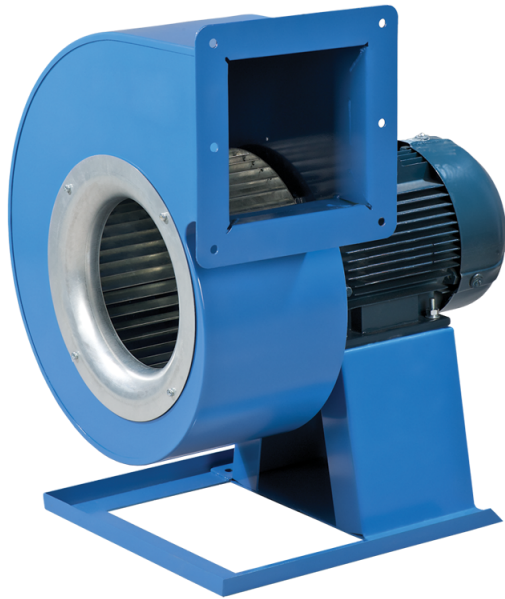

Серія ВЦУН

Відцентрові вентилятори однобічного всмоктування у спіральному поворотному корпусі

- Тип двигуна: АС
- Тип крильчатки: Відцентровий вперед загнуті лопатки
- Матеріал корпусу: Сталь із полімерним покриттям

Моделний ряд	Номинальна потужність, Вт	Максимальна витрата повітря, м ³ /год
 ВЦУН 140x74-0,25-4 ПР90	250	450
 ВЦУН 140x74-0,37-2 ПР90	370	710
 ВЦУН 160x74-0,55-4 ПР90	550	750
 ВЦУН 160x74-0,75-2 ПР90	750	1540
 ВЦУН 180x74-0,55-4 ПР90	550	1030
 ВЦУН 180x74-1,1-2 ПР90	1100	1950
 ВЦУН 200x93-0,55-4 ПР90	550	1615