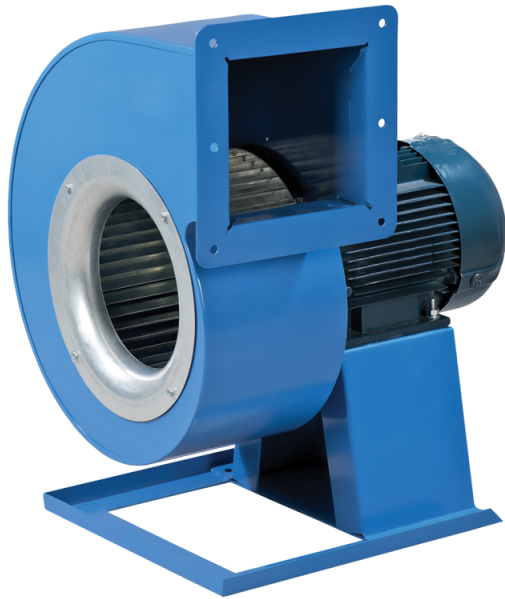

Серія ВЦУН

Відцентрові вентилятори однобічного всмоктування у спіральному поворотному корпусі

- Тип двигуна: АС
- Тип крильчатки: Відцентровий вперед загнуті лопатки
- Матеріал корпусу: Поліпропілен/Термопластичний еластомер

| Моделльний ряд | Номинальна потужність, Вт | Максимальна витрата повітря, м ³ /год |
|---|---------------------------|--|
|  ВЦУН 140x74-0,25-4 ПР90 | 250 | 450 |
|  ВЦУН 140x74-0,37-2 ПР90 | 370 | 710 |
|  ВЦУН 160x74-0,55-4 ПР90 | 550 | 750 |
|  ВЦУН 160x74-0,75-2 ПР90 | 750 | 1540 |
|  ВЦУН 180x74-0,55-4 ПР90 | 550 | 1030 |
|  ВЦУН 180x74-1,1-2 ПР90 | 1100 | 1950 |
|  ВЦУН 200x93-0,55-4 ПР90 | 550 | 1615 |