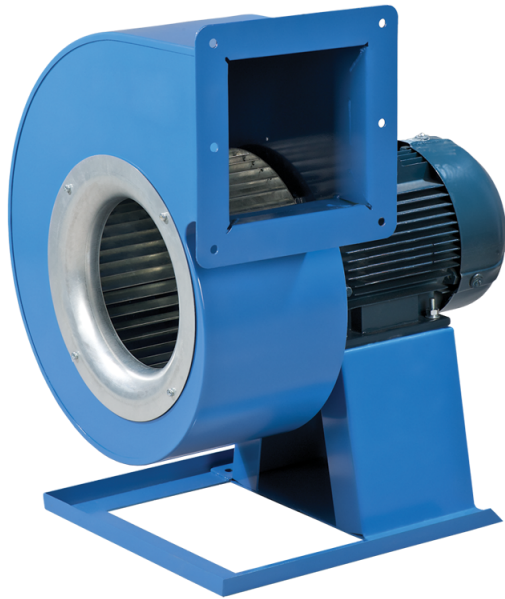

Серія ВЦУН

Відцентрові вентилятори однобічного всмоктування у спіральному поворотному корпусі

- Тип двигуна: АС
- Тип крильчатки: Відцентровий вперед загнуті лопатки
- Матеріал корпусу: Сталь із полімерним покриттям

Моделльний ряд	Номинальна потужність, Вт	Максимальна витрата повітря, м ³ /год
 ВЦУН 140x74-0,25-4 ПР90	250	450
 ВЦУН 140x74-0,37-2 ПР90	370	710
 ВЦУН 160x74-0,55-4 ПР90	550	750
 ВЦУН 160x74-0,75-2 ПР90	750	1540
 ВЦУН 180x74-0,55-4 ПР90	550	1030
 ВЦУН 180x74-1,1-2 ПР90	1100	1950
 ВЦУН 200x93-0,55-4 ПР90	550	1615