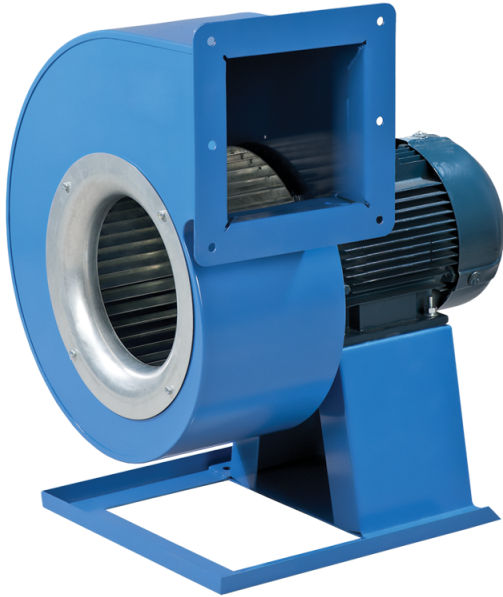

Серія ВЦУН

Відцентрові вентилятори однобічного всмоктування у спіральному поворотному корпусі

- Тип двигуна: АС
- Тип крильчатки: Відцентровий вперед загнуті лопатки
- Матеріал корпусу: Сталь із полімерним покриттям

Моделльний ряд	Номинальна потужність, Вт	Максимальна витрата повітря, м ³ /год
 ВЦУН 140x74-0,25-4 ПР90	250	450
 ВЦУН 140x74-0,37-2 ПР90	370	710
 ВЦУН 160x74-0,55-4 ПР90	550	750
 ВЦУН 160x74-0,75-2 ПР90	750	1540
 ВЦУН 180x74-0,55-4 ПР90	550	1030
 ВЦУН 180x74-1,1-2 ПР90	1100	1950
 ВЦУН 200x93-0,55-4 ПР90	550	1615