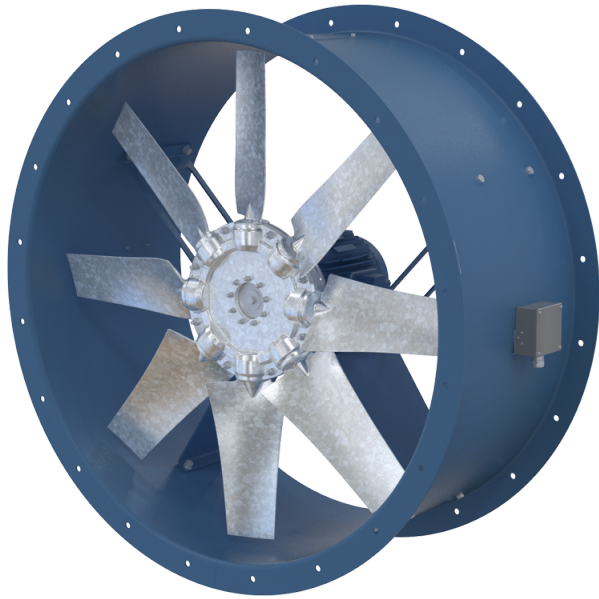

Серія **ВДО 1400/1600**

Осьові вентилятори димовидалення. Типорозміри 1400 та 1600 мм

Модельний ряд