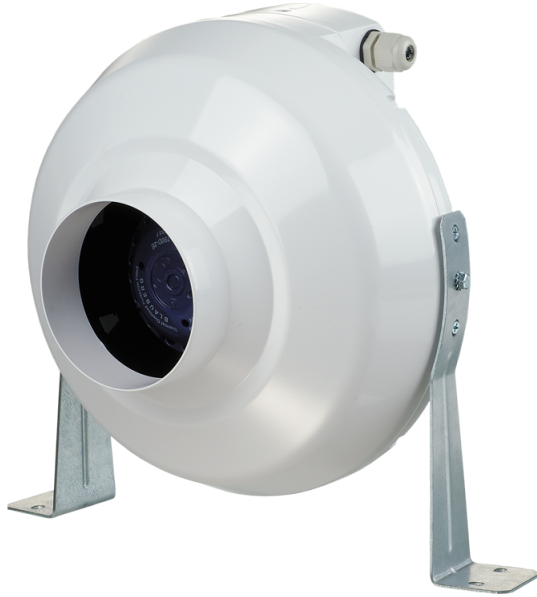

## Серія **ВК Дуо**

Канальні відцентрові вентилятори у пластиковому корпусі

- Тип двигуна: АС
- Тип крильчатки: Відцентрова крильчатка з назад загнутими лопатками
- Матеріал корпусу: Пластик
- Управління: Вбудований регулятор швидкості

Модельний ряд	Розмір повітропроводу, який приєднується, мм	Номінальна потужність, Вт	Максимальна витрата повітря, м <sup>3</sup> /год	Кабель підключення з вилкою
 ВК 100 Дуо	100	57	264	✗
 ВК 125 Дуо	125	58	329	✗
 ВК 150 Дуо	150	59	445	✗
 ВК 200 Дуо	200	95	741	✗
 ВК 250 Дуо	250	176	1126	✗
 ВК 315 Дуо	315	173	1268	✗
 ВК 100 Дуо P1B	100	57	264	✓