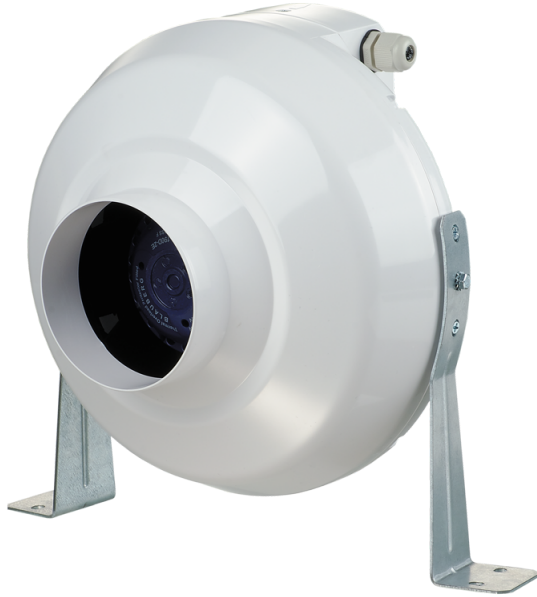

Серія **ВК Дуо**

Канальні відцентрові вентилятори у пластмасовому корпусі

- Тип двигуна: АС
- Тип крильчатки: Відцентровий назад загнуті лопатки
- Матеріал корпусу: Пластик
- Управління: Вбудований регулятор швидкості

Модельний ряд	Розмір повітропроводу, який приєднується, мм	Номінальна потужність, Вт	Максимальна витрата повітря, м ³ /год	Кабель підключення з вилкою
 ВК 100 Дуо	100	57	264	✗
 ВК 125 Дуо	125	58	329	✗
 ВК 150 Дуо	150	59	445	✗
 ВК 200 Дуо	200	95	741	✗
 ВК 250 Дуо	250	176	1126	✗
 ВК 315 Дуо	315	173	1268	✗
 ВК 100 Дуо P1B	100	57	264	✓