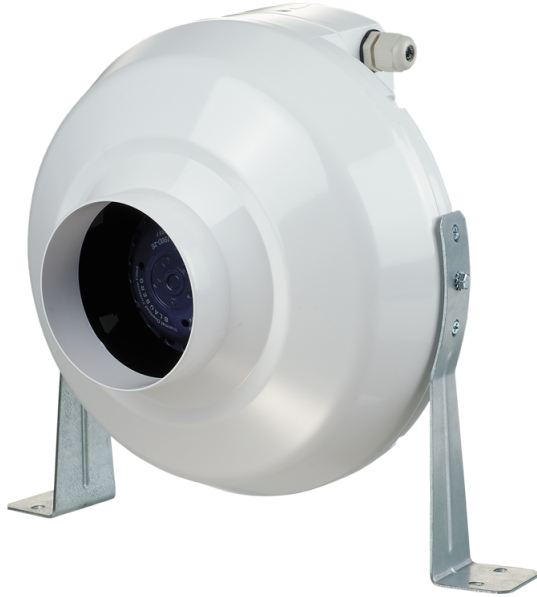

Серія **ВК Дуо**

Канальні відцентрові вентилятори у пластиковому корпусі

- Тип двигуна: АС
- Тип крильчатки: Відцентрова крильчатка з назад загнутими лопатками
- Матеріал корпусу: Пластик
- Управління: Вбудований регулятор швидкості

Модельний ряд	Розмір повітропроводу, який приєднується, мм	Номінальна потужність, Вт	Максимальна витрата повітря, м ³ /год	Кабель підключення з вилкою
 ВК 100 Дуо	100	57	264	✗
 ВК 100 Дуо P1B	100	57	264	✓
 ВК 125 Дуо	125	58	329	✗
 ВК 125 Дуо P1B	125	58	329	✓
 ВК 150 Дуо	150	59	445	✗
 ВК 150 Дуо P1B	150	59	445	✓
 ВК 200 Дуо	200	95	741	✗