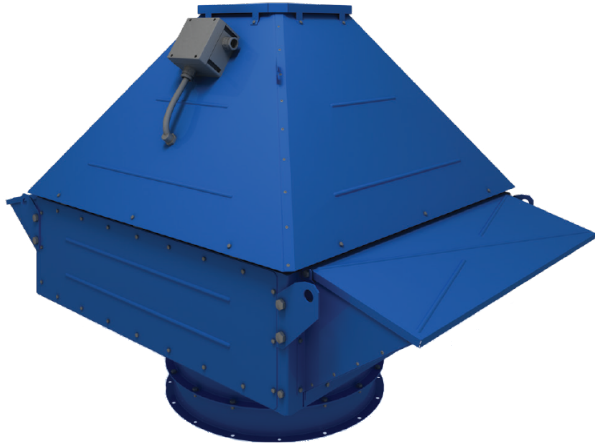

Серія **ВКДВ**

Даховий відцентровий вентилятор
димовидалення з вертикальним викиданням

Модельний ряд