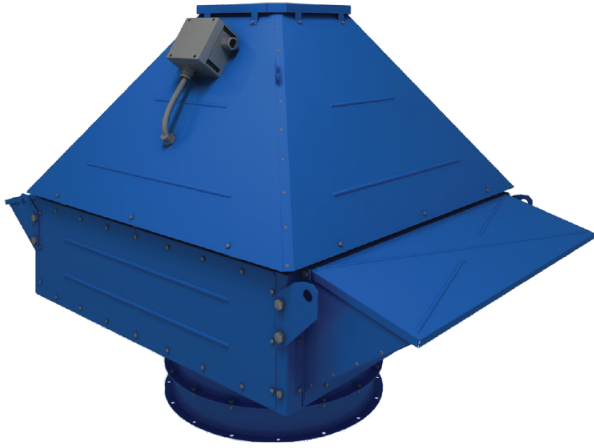

Серія **ВКДВ**

Даховий відцентровий вентилятор
димовидалення з вертикальним викиданням

Модельний ряд