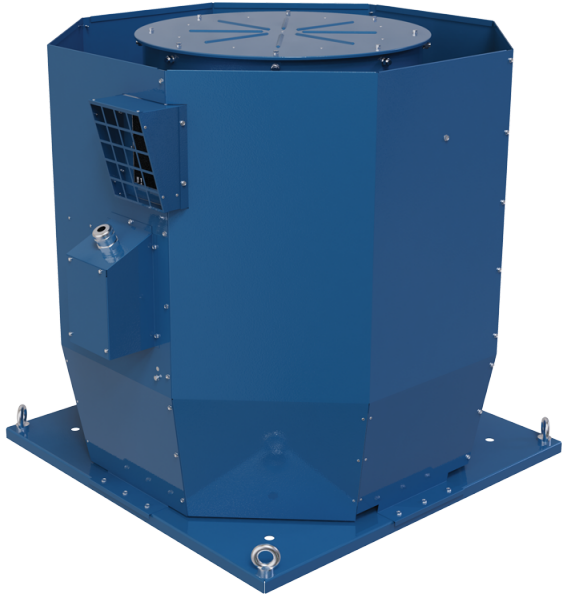

Серія **ВКДВ-К2**

Даховий відцентровий вентилятор
димовидалення з вертикальним викиданням.
Продуктивність – до 86 500 м³/год

Модельний ряд