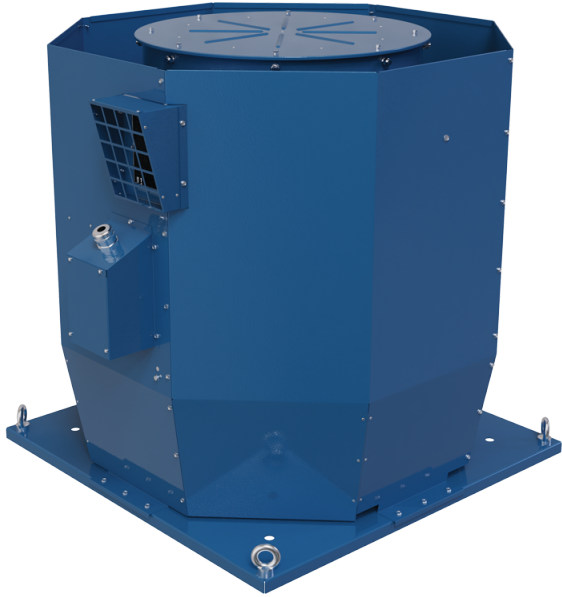

Серія **ВКДВ-К2**

Даховий відцентровий вентилятор  
димовидалення з вертикальним викиданням.  
Продуктивність – до 86 500 м<sup>3</sup>/год

Модельний ряд