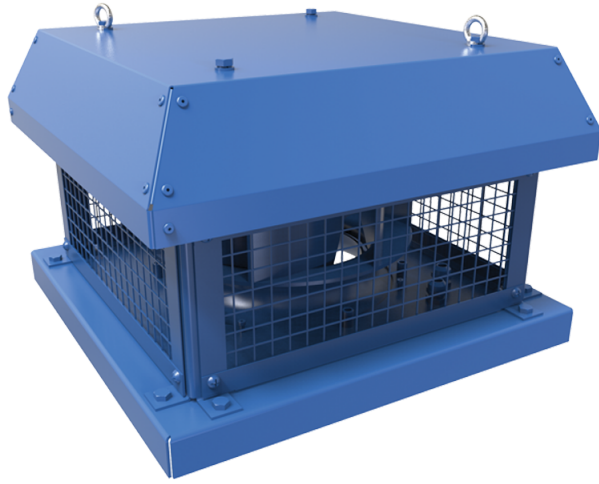

Серія **ВКГ**

Дахові відцентрові вентилятори з горизонтальним викиданням повітря

- Тип двигуна: АС
- Тип крильчатки: Відцентровий назад загнуті лопатки
- Матеріал корпусу: Сталь із полімерним покриттям

Моделльний ряд	Номинальна потужність, Вт	Максимальна витрата повітря, м <sup>3</sup> /год
 ВКГц 2Е 190	69	610
 ВКГц 2Е 220	108	880
 ВКГц 2Е 225	123	915
 ВКГц 2Е 250	184	1450
 ВКГц 2Е 310	324	2150
 ВКГц 4Д 310	155	2300
 ВКГц 4Д 355	264	3290

 ВКГц 4Д 400	420	3950
 ВКГц 4Д 450	755	5920
 ВКГц 4Д 500	1527	8435
 ВКГц 4Д 560	1970	13560
 ВКГц 4Е 225	49	738
 ВКГц 4Е 250	48	820
 ВКГц 4Е 280	125	1490
 ВКГц 4Е 310	141	2265
 ВКГц 4Е 355	219	2480
 ВКГц 4Е 400	457	3950
 ВКГц 4Е 450	749	6180
 ВКГц 6Д 500	440	6000
 ВКГц 6Д 560	696	9630
 ВКГц 6Д 630	1110	12640