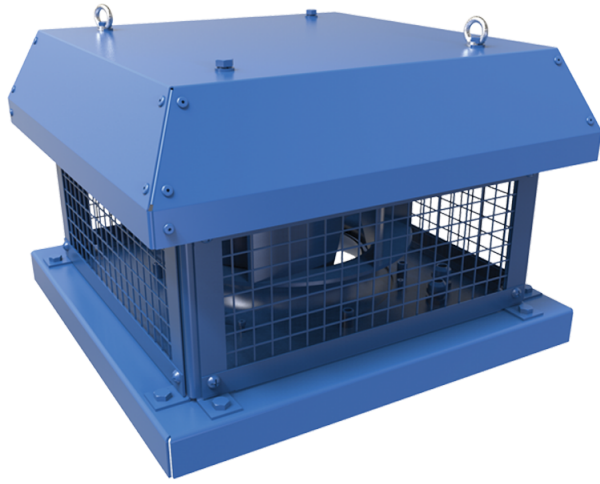

Серія **ВКГ ЕС**

Відцентрові дахові вентилятори з горизонтальним викиданням повітря

- Тип двигуна: ЕС
- Тип крильчатки: Відцентровий назад загнуті лопатки
- Матеріал корпусу: Сталь із полімерним покриттям

Моделльний ряд	Номинальна потужність, Вт	Максимальна витрата повітря, м ³ /год
 ВКГц 190 ЕС	102	670
 ВКГц 225 ЕС	101	1290
 ВКГц 250 ЕС	161	1470
 ВКГц 280 ЕС	182	2330
 ВКГц 310 ЕС	391	3100
 ВКГц 355 ЕС	669	3830
 ВКГц 400 ЕС	526	5380