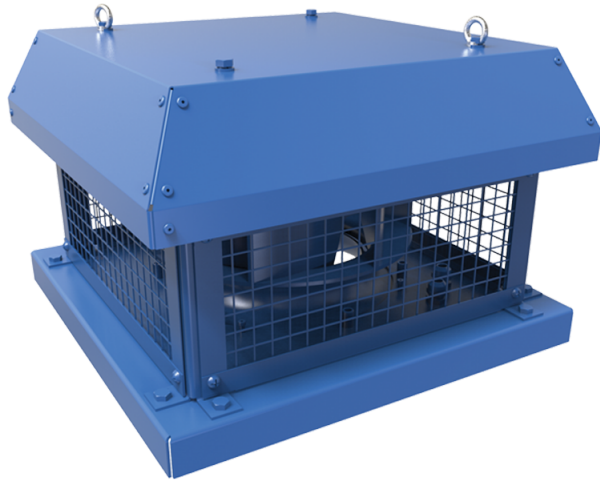

Серія **ВКГ ЕС**

Відцентрові дахові вентилятори з горизонтальним викиданням повітря

- Тип двигуна: ЕС
- Тип крильчатки: Відцентровий назад загнуті лопатки
- Матеріал корпусу: Поліпропілен/Термопластичний еластомер

Модельний ряд	Номинальна потужність, Вт	Максимальна витрата повітря, м ³ /год
 ВКГц 190 ЕС	102	670
 ВКГц 225 ЕС	101	1290
 ВКГц 250 ЕС	161	1470
 ВКГц 280 ЕС	182	2330
 ВКГц 310 ЕС	391	3100
 ВКГц 355 ЕС	669	3830
 ВКГц 400 ЕС	526	5380