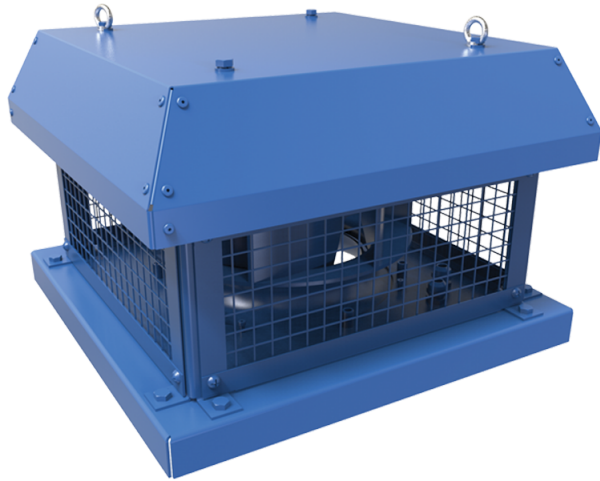

Серія **ВКГ ЕС**

Відцентрові дахові вентилятори з горизонтальним викиданням повітря

- Тип двигуна: ЕС
- Тип крильчатки: Відцентровий назад загнуті лопатки
- Матеріал корпусу: Сталь із полімерним покриттям

Модельний ряд	Номинальна потужність, Вт	Максимальна витрата повітря, м ³ /год
 ВКГц 190 ЕС	102	670
 ВКГц 225 ЕС	101	1290
 ВКГц 250 ЕС	161	1470
 ВКГц 280 ЕС	182	2330
 ВКГц 310 ЕС	391	3100
 ВКГц 355 ЕС	669	3830
 ВКГц 400 ЕС	526	5380