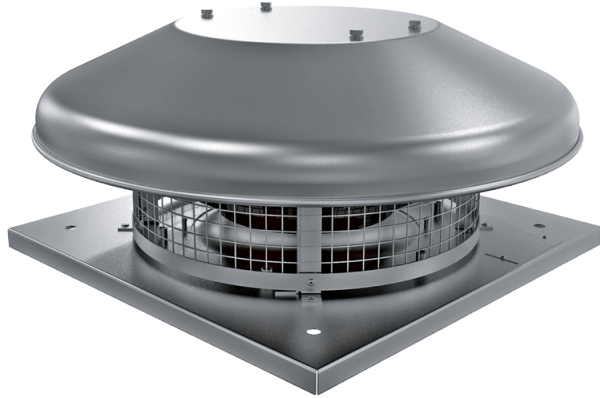

Серія **ВКГС**

Дахові відцентрові вентилятори з горизонтальним викиданням повітря

- Тип двигуна: АС
- Тип крильчатки: Відцентровий назад загнуті лопатки
- Матеріал корпусу: Алюміній

Моделльний ряд	Номинальна потужність, Вт	Максимальна витрата повітря, м ³ /год
 ВКГС 2Е 190	64	670
 ВКГСА 2Е 190	64	670
 ВКГС 2Е 220	108	915
 ВКГСА 2Е 220	108	915
 ВКГС 2Е 225	123	940
 ВКГСА 2Е 225	123	940
 ВКГС 4Е 225	49	760

 ВКГСА 4Е 225	49	760
 ВКГС 2Е 250	184	1485
 ВКГСА 2Е 250	184	1485
 ВКГС 4Е 250	48	830
 ВКГСА 4Е 250	48	830
 ВКГС 4Е 280	125	1500
 ВКГСА 4Е 280	125	1500
 ВКГС 2Е 310	324	2150
 ВКГСА 2Е 310	324	2150
 ВКГС 4Е 310	141	2265
 ВКГСА 4Е 310	141	2265
 ВКГС 4Д 310	155	2300
 ВКГСА 4Д 310	155	2300