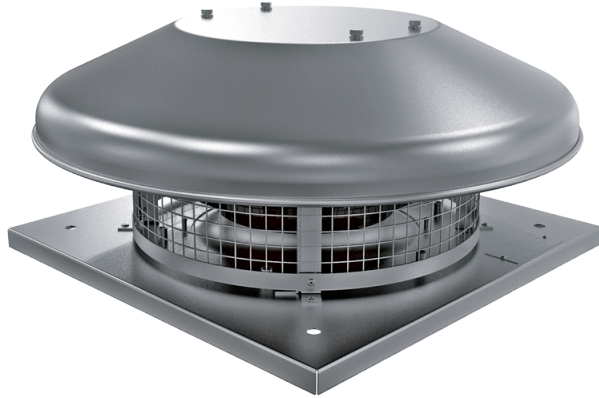

Серія **ВКГС**

Дахові відцентрові вентилятори

- Тип двигуна: АС
- Тип крильчатки: Відцентровий назад загнуті лопатки
- Матеріал корпусу: Алюміній

Моделний ряд	Номінальна потужність, Вт	Максимальна витрата повітря, м ³ /год
 ВКГС 2Е 190	64	670
 ВКГСА 2Е 190	64	670
 ВКГС 2Е 220	108	915
 ВКГСА 2Е 220	108	915
 ВКГС 2Е 225	123	940
 ВКГСА 2Е 225	123	940
 ВКГС 4Е 225	49	760

 ВКГСА 4Е 225	49	760
 ВКГС 2Е 250	184	1485
 ВКГСА 2Е 250	184	1485
 ВКГС 4Е 250	48	830
 ВКГСА 4Е 250	48	830
 ВКГС 4Е 280	125	1500
 ВКГСА 4Е 280	125	1500
 ВКГС 2Е 310	324	2150
 ВКГСА 2Е 310	324	2150
 ВКГС 4Е 310	141	2265
 ВКГСА 4Е 310	141	2265
 ВКГС 4Д 310	155	2300
 ВКГСА 4Д 310	155	2300