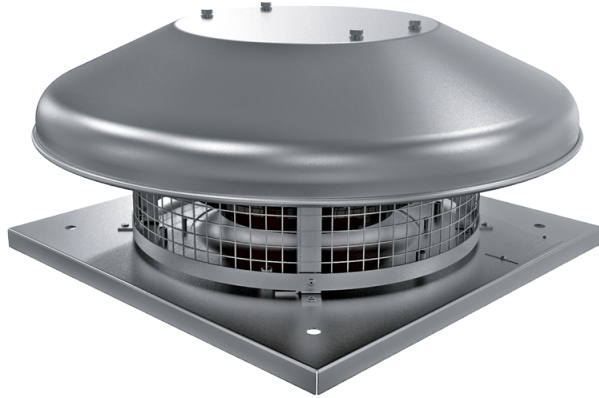

Серія **ВКГС**

Дахові відцентрові вентилятори з горизонтальним викиданням повітря

- Тип двигуна: АС
- Тип крильчатки: Відцентровий назад загнуті лопатки
- Матеріал корпусу: Алюміній

Моделльний ряд	Номинальна потужність, Вт	Максимальна витрата повітря, м ³ /год
 ВКГС 2Е 190	64	670
 ВКГСА 2Е 190	64	670
 ВКГС 2Е 220	108	915
 ВКГСА 2Е 220	108	915
 ВКГС 2Е 225	123	940
 ВКГСА 2Е 225	123	940
 ВКГС 4Е 225	49	760

 ВКГСА 4Е 225	49	760
 ВКГС 2Е 250	184	1485
 ВКГСА 2Е 250	184	1485
 ВКГС 4Е 250	48	830
 ВКГСА 4Е 250	48	830
 ВКГС 4Е 280	125	1500
 ВКГСА 4Е 280	125	1500
 ВКГС 2Е 310	324	2150
 ВКГСА 2Е 310	324	2150
 ВКГС 4Е 310	141	2265
 ВКГСА 4Е 310	141	2265
 ВКГС 4Д 310	155	2300
 ВКГСА 4Д 310	155	2300