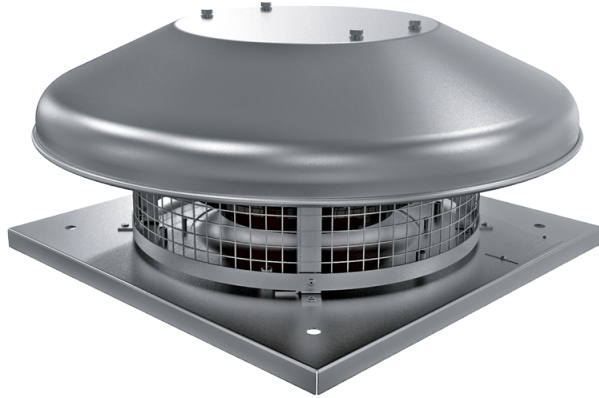

Серія **ВКГС**

Дахові відцентрові вентилятори з горизонтальним викиданням повітря

- Тип двигуна: АС
- Тип крильчатки: Відцентровий назад загнуті лопатки
- Матеріал корпусу: Алюміній

Моделний ряд	Номинальна потужність, Вт	Максимальна витрата повітря, м <sup>3</sup> /год
 ВКГС 2Е 190	64	670
 ВКГСА 2Е 190	64	670
 ВКГС 2Е 220	108	915
 ВКГСА 2Е 220	108	915
 ВКГС 2Е 225	123	940
 ВКГСА 2Е 225	123	940
 ВКГС 4Е 225	49	760

 ВКГСА 4Е 225	49	760
 ВКГС 2Е 250	184	1485
 ВКГСА 2Е 250	184	1485
 ВКГС 4Е 250	48	830
 ВКГСА 4Е 250	48	830
 ВКГС 4Е 280	125	1500
 ВКГСА 4Е 280	125	1500
 ВКГС 2Е 310	324	2150
 ВКГСА 2Е 310	324	2150
 ВКГС 4Е 310	141	2265
 ВКГСА 4Е 310	141	2265
 ВКГС 4Д 310	155	2300
 ВКГСА 4Д 310	155	2300