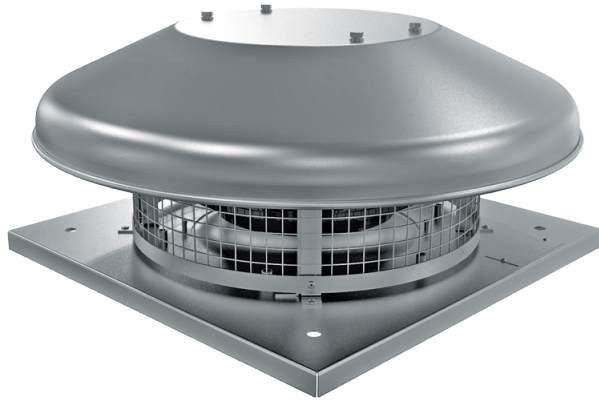

Серія **ВКГС ЕС**

Дахові відцентрові вентилятори з ЕС-двигунами

- Тип двигуна: ЕС
- Тип крильчатки: Відцентровий назад загнуті лопатки
- Матеріал корпусу: Алюміній

Моделльний ряд	Номінальна потужність, Вт	Максимальна витрата повітря, м ³ /год
 ВКГС 190 ЕС	110	770
 ВКГСА 190 ЕС	110	770
 ВКГС 225 ЕС	95	1350
 ВКГСА 225 ЕС	95	1350
 ВКГС 250 ЕС	164	1500
 ВКГСА 250 ЕС	164	1500
 ВКГС 280 ЕС	195	2400

 BKГCA 280 EC	195	2400
 BKГC 310 EC	408	2700
 BKГCA 310 EC	408	2700