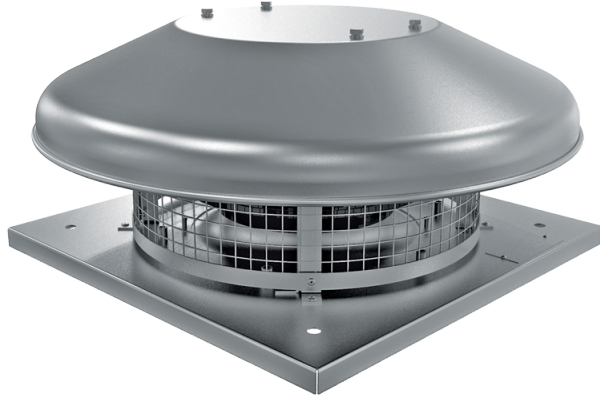

Серія **ВКГС ЕС**

Дахові відцентрові вентилятори з горизонтальним викиданням повітря

- Тип двигуна: ЕС
- Тип крильчатки: Відцентровий назад загнуті лопатки
- Матеріал корпусу: Алюміній

Моделний ряд	Номінальна потужність, Вт	Максимальна витрата повітря, м <sup>3</sup> /год
 ВКГС 190 ЕС	110	770
 ВКГСА 190 ЕС	110	770
 ВКГС 225 ЕС	95	1350
 ВКГСА 225 ЕС	95	1350
 ВКГС 250 ЕС	164	1500
 ВКГСА 250 ЕС	164	1500
 ВКГС 280 ЕС	195	2400

 BKГCA 280 EC	195	2400
 BKГC 310 EC	408	2700
 BKГCA 310 EC	408	2700