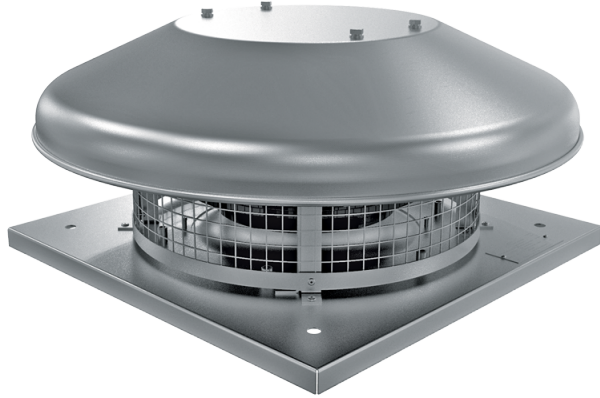

Серія **ВКГС ЕС**

Дахові відцентрові вентилятори з горизонтальним викиданням повітря

- Тип двигуна: ЕС
- Тип крильчатки: Відцентровий назад загнуті лопатки
- Матеріал корпусу: Алюміній

Моделльний ряд	Номинальна потужність, Вт	Максимальна витрата повітря, м ³ /год
 ВКГС 190 ЕС	110	770
 ВКГСА 190 ЕС	110	770
 ВКГС 225 ЕС	95	1350
 ВКГСА 225 ЕС	95	1350
 ВКГС 250 ЕС	164	1500
 ВКГСА 250 ЕС	164	1500
 ВКГС 280 ЕС	195	2400

 BKГCA 280 EC	195	2400
 BKГC 310 EC	408	2700
 BKГCA 310 EC	408	2700