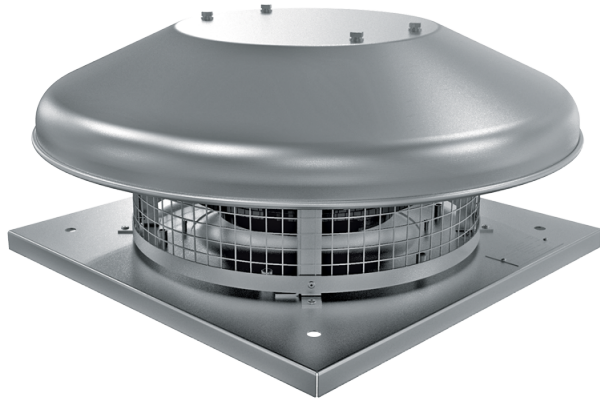

Серія **ВКГС ЕС**

Дахові відцентрові вентилятори з ЕС-двигунами

- Тип двигуна: ЕС
- Тип крильчатки: Відцентровий назад загнуті лопатки
- Матеріал корпусу: Алюміній

Моделний ряд	Номінальна потужність, Вт	Максимальна витрата повітря, м ³ /год
 ВКГС 190 ЕС	110	770
 ВКГСА 190 ЕС	110	770
 ВКГС 225 ЕС	95	1350
 ВКГСА 225 ЕС	95	1350
 ВКГС 250 ЕС	164	1500
 ВКГСА 250 ЕС	164	1500
 ВКГС 280 ЕС	195	2400

 BKГCA 280 EC	195	2400
 BKГC 310 EC	408	2700
 BKГCA 310 EC	408	2700