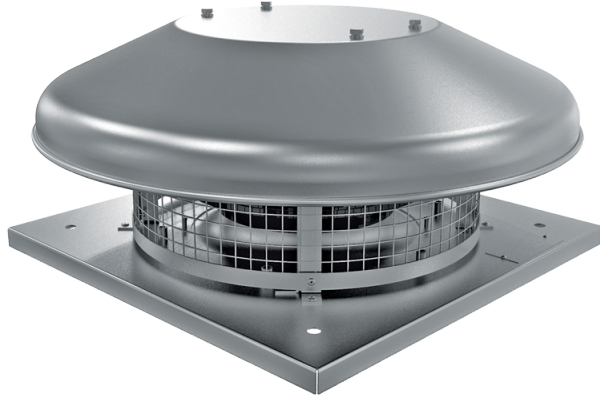

Серія **ВКГС ЕС**

Дахові відцентрові вентилятори з горизонтальним викиданням повітря

- Тип двигуна: ЕС
- Тип крильчатки: Відцентровий назад загнуті лопатки
- Матеріал корпусу: Алюміній

Моделний ряд	Номінальна потужність, Вт	Максимальна витрата повітря, м ³ /год
 ВКГС 190 ЕС	110	770
 ВКГСА 190 ЕС	110	770
 ВКГС 225 ЕС	95	1350
 ВКГСА 225 ЕС	95	1350
 ВКГС 250 ЕС	164	1500
 ВКГСА 250 ЕС	164	1500
 ВКГС 280 ЕС	195	2400

 BKГCA 280 EC	195	2400
 BKГC 310 EC	408	2700
 BKГCA 310 EC	408	2700