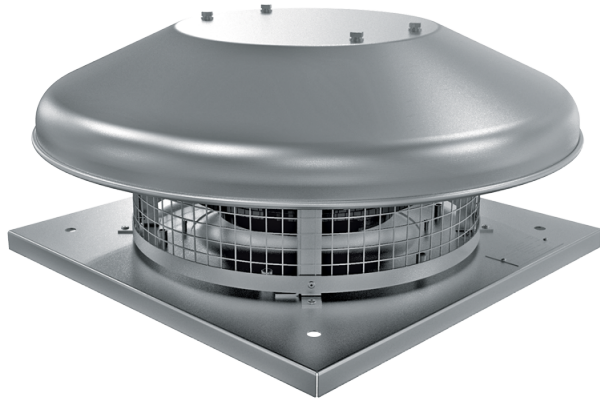

Серія **ВКГС ЕС**

Дахові відцентрові вентилятори з горизонтальним викиданням повітря

- Тип двигуна: ЕС
- Тип крильчатки: Відцентровий назад загнуті лопатки
- Матеріал корпусу: Алюміній

Моделльний ряд	Номінальна потужність, Вт	Максимальна витрата повітря, м ³ /год
 ВКГС 190 ЕС	110	770
 ВКГСА 190 ЕС	110	770
 ВКГС 225 ЕС	95	1350
 ВКГСА 225 ЕС	95	1350
 ВКГС 250 ЕС	164	1500
 ВКГСА 250 ЕС	164	1500
 ВКГС 280 ЕС	195	2400

 BKГCA 280 EC	195	2400
 BKГC 310 EC	408	2700
 BKГCA 310 EC	408	2700