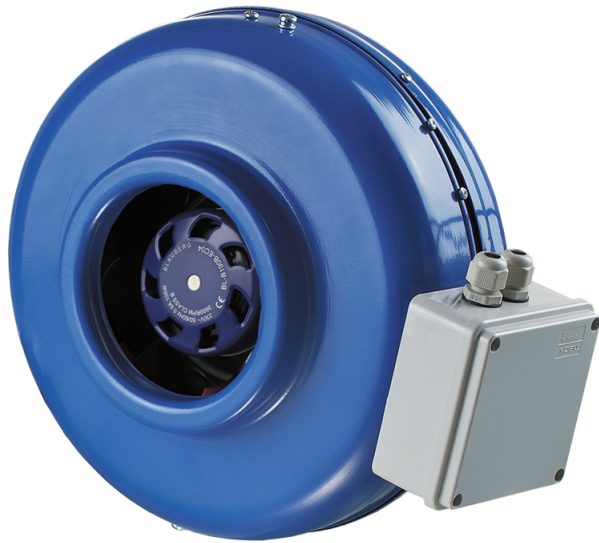

Серія **ВКМ EC**

Канальні відцентрові вентилятори у сталевому корпусі

- Тип двигуна: EC
- Тип крильчатки: Відцентровий назад загнуті лопатки
- Матеріал корпусу: Сталь із полімерним покриттям

Моделльний ряд	Розмір повітропроводу, який приєднується, мм	Номинальна потужність, Вт	Максимальна витрата повітря, м ³ /год
 ВКМ 100 EC	100	90	345
 ВКМ 100 EC E	100	72	318
 ВКМ 125 EC	125	83	480
 ВКМ 125 EC E	125	75	415
 ВКМ 150 EC	150	107	700
 ВКМ 150 EC E	150	75	592
 ВКМ 160 EC	160	108	785