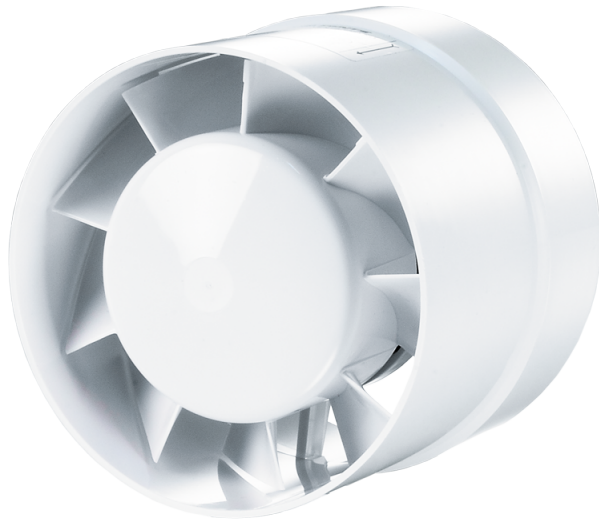

Серія **ВКО**

Осьові каналні вентилятори для витяжної або припливної вентиляції

- Тип двигуна: АС
- Матеріал корпусу: Пластик

Модельний ряд	Розмір повітропроводу, який приєднується, мм	Номінальна потужність, Вт	Максимальна витрата повітря, м ³ /год
 100 ВКО	100	14	105
 100 ВКО 12	100	14	92
 100 ВКО прес	100	16	106
 100 ВКО турбо	100	16	135
 100 ВКОк	100	14	105
 100 ВКОк 12	100	14	92
 100 ВКОк турбо	100	16	135

 125 BKO	125	16	185
 125 BKO 12	125	16	165
 125 BKO Л турбо	125	24	243
 125 BKO прес	125	24	192
 125 BKO турбо	125	24	243
 125 BKOκ	125	16	185
 125 BKOκ прес	125	24	192
 125 BKOκ турбо	125	24	243
 150 BKO	150	24	298
 150 BKO 12	150	29	266
 150 BKO прес	150	29	312
 150 BKO турбо	150	29	358
 150 BKOκ	150	24	298
 150 BKOκ 12	150	29	266