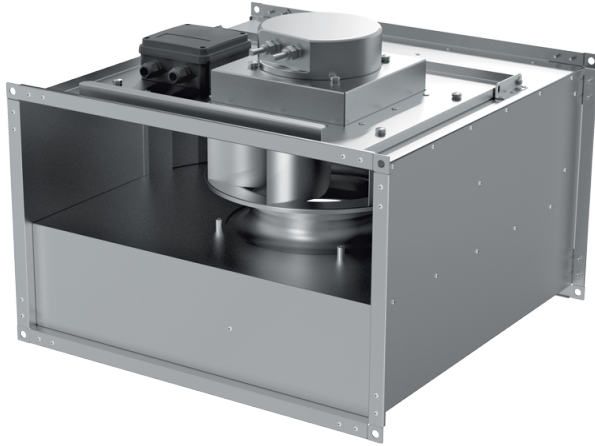

Серія **ВКП ЕС**

Канальні відцентрові вентилятори з назад загнутими лопатками з ЕС-двигунами

- Тип крильчатки: Відцентрова крильчатка з назад загнутими лопатками

Моделльний ряд	Розмір повітропроводу, який приєднується, мм	Фазність	Номинальна потужність, Вт	Максимальна витрата повітря, м ³ /год
 ВКП 300x150 Л1 ЕС	300x150	1	101	665
 ВКП 300x150 М1 ЕС	300x150	1	97	565
 ВКП 400x200 Л1 ЕС	400x200	1	192	1190
 ВКП 400x200 М1 ЕС	400x200	1	91	810
 ВКП 500x250 Л1 ЕС	500x250	1	555	2480
 ВКП 500x250 М1 ЕС	500x250	1	252	1590
 ВКП 500x300 Л1 ЕС	500x300	1	553	2700