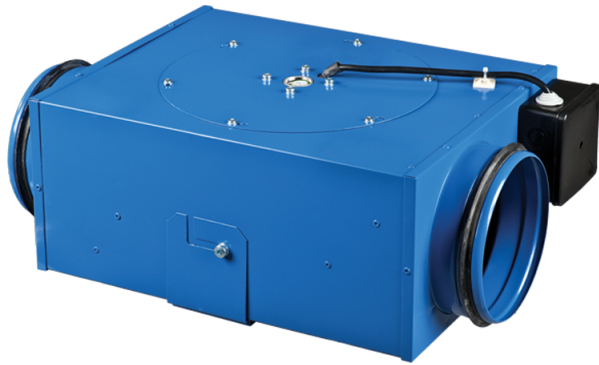

Серія ВКП (для круглих каналів)

Відцентрові вентилятори у металевому корпусі для круглих каналів

- Тип двигуна: АС
- Тип крильчатки: Відцентровий назад загнуті лопатки
- Матеріал корпусу: Сталь із полімерним покриттям

Модельний ряд	Розмір повітропроводу, який приєднується, мм	Номінальна потужність, Вт	Максимальна витрата повітря, м ³ /год
 ВКП 100	100	58	240
 ВКП 125	125	58	340
 ВКП 125/100*2	125/100	58	340
 ВКП 125/100*4	125/100	58	340
 ВКП 150	150	85	553
 ВКП 150/125*2	150/125	85	553