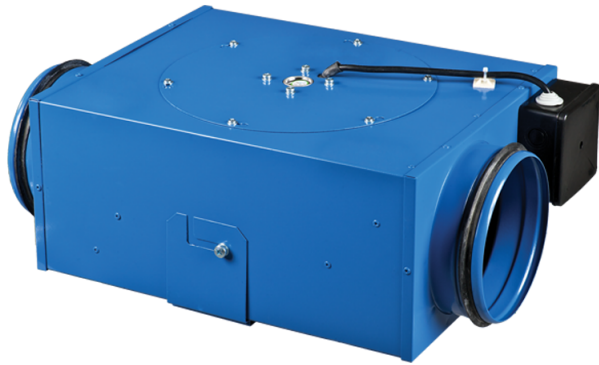

## Серія ВКП (для круглих каналів)

Відцентрові вентилятори у металевому корпусі для круглих каналів

- Тип двигуна: АС
- Тип крильчатки: Відцентровий назад загнуті лопатки
- Матеріал корпусу: Сталь із полімерним покриттям

Модельний ряд	Розмір повітропроводу, який приєднується, мм	Номінальна потужність, Вт	Максимальна витрата повітря, м <sup>3</sup> /год
 ВКП 100	100	58	240
 ВКП 125	125	58	340
 ВКП 125/100*2	125/100	58	340
 ВКП 125/100*4	125/100	58	340
 ВКП 150	150	85	553
 ВКП 150/125*2	150/125	85	553