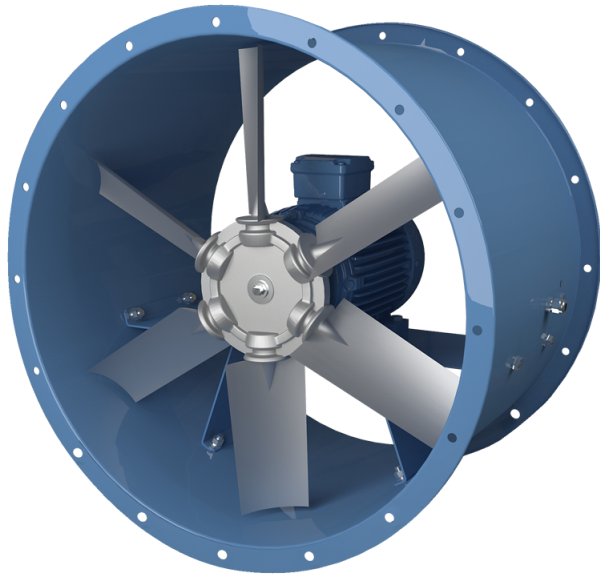

Серія **ВПВО**

Осьові вентилятори підпору повітря  
продуктивністю до 120 000 м<sup>3</sup>/год

Модельний ряд