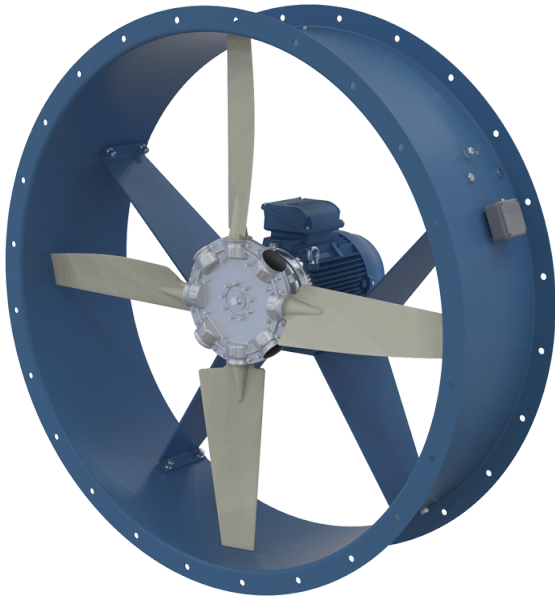

Серія **ВПВО 1400/1600**

Осьові вентилятори підпірання повітря.
Типорозміри 1400 та 1600 мм

Модельний ряд