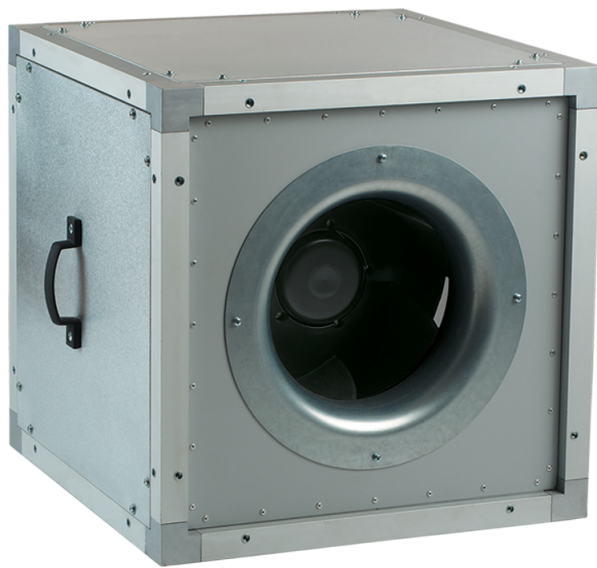

Серія **ВШ ЕС**

Канальні відцентрові вентилятори з ЕС-двигуном у тепло- та звукоізолюваному корпусі

- Шумоізоляція
- Тип двигуна: ЕС
- Тип крильчатки: Відцентровий назад загнуті лопатки
- Матеріал корпусу: Поліпропілен/Термопластичний еластомер

Моделний ряд	Розмір повітропроводу, який приєднується, мм	Номинальна потужність, Вт	Максимальна витрата повітря, м ³ /год
 ВШ 315 ЕС	315	150	2370
 ВШ 355 ЕС	355	250	3830
 ВШ 400 ЕС	400	500	5660
 ВШ 450 ЕС	450	750	6800
 ВШ 500 ЕС	500	1320	10450
 ВШ 560 ЕС	560	2360	13600