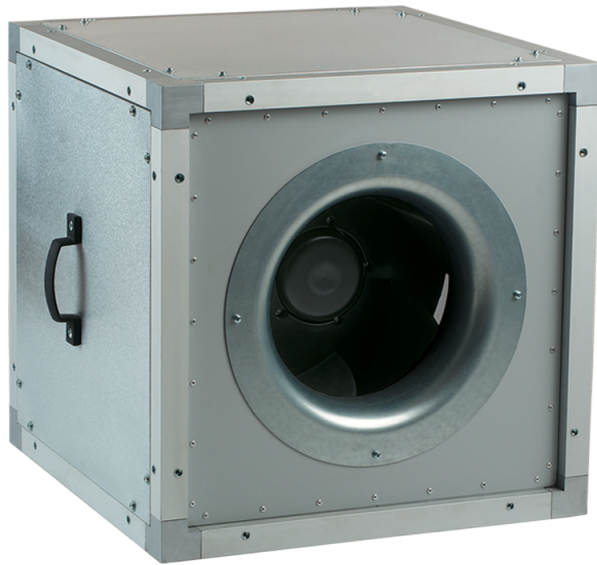

## Серія **ВШ ЕС**

Канальні відцентрові вентилятори з ЕС-двигуном у тепло- та звукоізолюваному корпусі

- Шумоізоляція
- Тип двигуна: ЕС
- Тип крильчатки: Відцентровий назад загнуті лопатки
- Матеріал корпусу: Поліпропілен/Термопластичний еластомер

Моделльний ряд	Розмір повітропроводу, який приєднується, мм	Номинальна потужність, Вт	Максимальна витрата повітря, м <sup>3</sup> /год
 ВШ 315 ЕС	315	150	2370
 ВШ 355 ЕС	355	250	3830
 ВШ 400 ЕС	400	500	5660
 ВШ 450 ЕС	450	750	6800
 ВШ 500 ЕС	500	1320	10450
 ВШ 560 ЕС	560	2360	13600