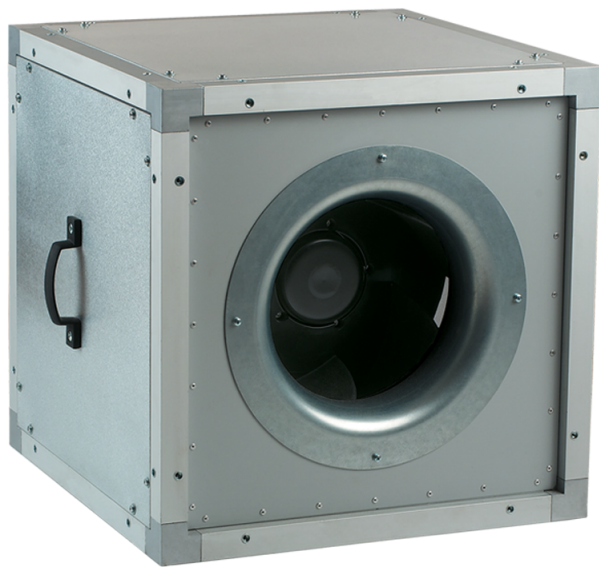

Серія **ВШ ЕС**

Канальні відцентрові вентилятори з ЕС-двигуном у тепло- та звукоізолюваному корпусі

- Шумоізоляція
- Тип двигуна: ЕС
- Тип крильчатки: Відцентровий назад загнуті лопатки
- Матеріал корпусу: Алюцинк

Моделльний ряд	Розмір повітропроводу, який приєднується, мм	Номинальна потужність, Вт	Максимальна витрата повітря, м ³ /год
 ВШ 315 ЕС	315	150	2370
 ВШ 355 ЕС	355	250	3830
 ВШ 400 ЕС	400	500	5660
 ВШ 450 ЕС	450	750	6800
 ВШ 500 ЕС	500	1320	10450
 ВШ 560 ЕС	560	2360	13600