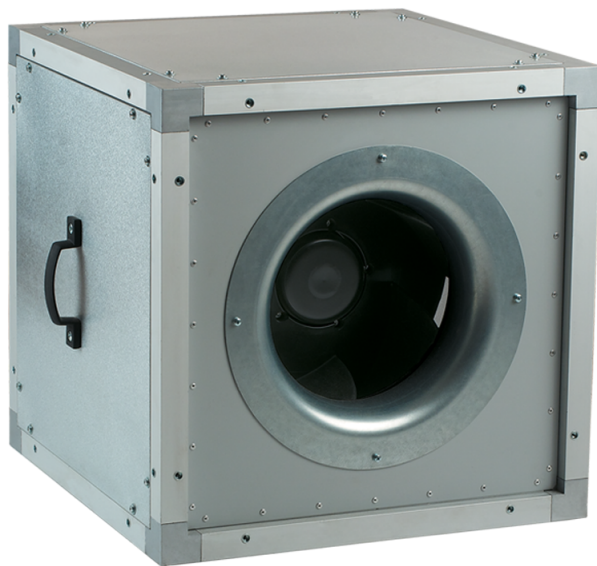

Серія **ВШ ЕС**

Канальні відцентрові вентилятори з ЕС-двигуном у тепло- та звукоізолюваному корпусі

- Шумоізоляція
- Тип двигуна: ЕС
- Тип крильчатки: Відцентровий назад загнуті лопатки
- Матеріал корпусу: Алюцинк

Моделний ряд	Розмір повітропроводу, який приєднується, мм	Номинальна потужність, Вт	Максимальна витрата повітря, м ³ /год
 ВШ 315 ЕС	315	150	2370
 ВШ 355 ЕС	355	250	3830
 ВШ 400 ЕС	400	500	5660
 ВШ 450 ЕС	450	750	6800
 ВШ 500 ЕС	500	1320	10450
 ВШ 560 ЕС	560	2360	13600