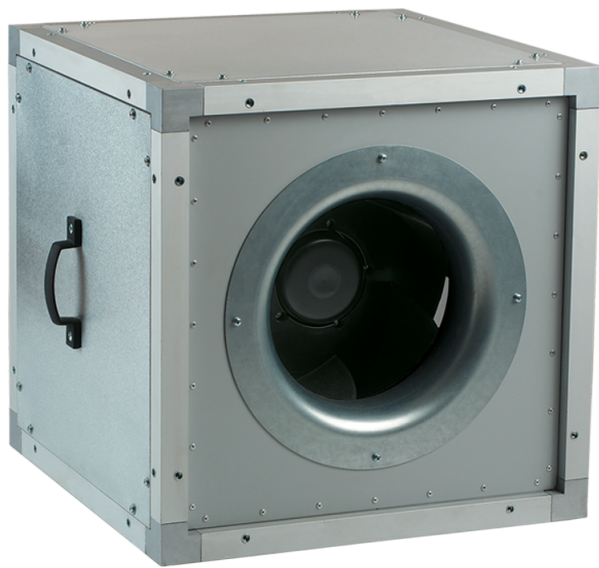

## Серія **ВШ ЕС**

Канальні відцентрові вентилятори у шумоізованих корпусах з ЕС-двигунами

- Шумоізоляція
- Тип двигуна: ЕС
- Тип крильчатки: Відцентровий назад загнуті лопатки
- Матеріал корпусу: Поліпропілен/Термопластичний еластомер

Модельний ряд	Розмір повітропроводу, який приєднується, мм	Номинальна потужність, Вт	Максимальна витрата повітря, м <sup>3</sup> /год
 ВШ 315 ЕС	315	150	2370
 ВШ 355 ЕС	355	250	3830
 ВШ 400 ЕС	400	500	5660
 ВШ 450 ЕС	450	750	6800
 ВШ 500 ЕС	500	1320	10450
 ВШ 560 ЕС	560	2360	13600