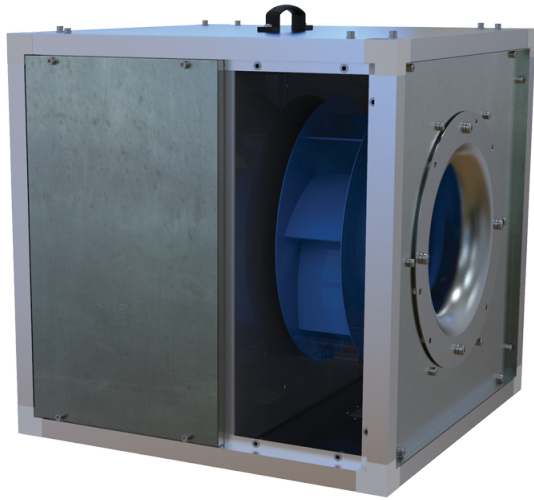

Серія **ВШК**

Відцентрові кухонні вентилятори в шумоізовьованому корпусі

Модельний ряд

ВШК 630 4Д