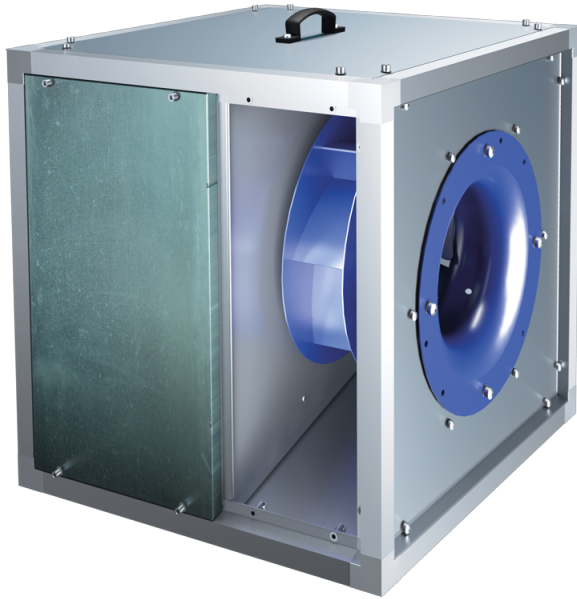

## Серія **ВШК**

Відцентрові кухонні вентилятори в шумоізолюваному корпусі

- Шумоізоляція
- Тип двигуна: АС
- Тип крильчатки: Відцентрова крильчатка з назад загнутими лопатками
- Матеріал корпусу: Алюцинк

Моделльний ряд	Номинальна потужність, Вт	Максимальна витрата повітря, м <sup>3</sup> /год
 ВШК 315 2Д	1100	4460
 ВШК 315 2Е	1100	4460
 ВШК 315 4Д	250	1910
 ВШК 315 4Е	250	1910
 ВШК 355 4Д	370	3200
 ВШК 355 4Е	370	3200
 ВШК 400 4Д	550	4550