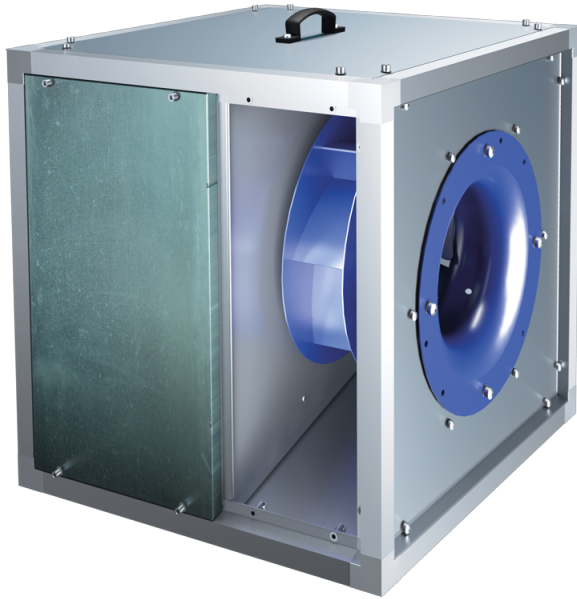

Серія **ВШК**

Кухонні каналні вентилятори у шумоізолюваних корпусах з робочою температурою 120 °С

- Шумоізоляція
- Тип двигуна: АС
- Тип крильчатки: Відцентрова крильчатка з назад загнутими лопатками
- Матеріал корпусу: Алюцинк

Модельний ряд	Номинальна потужність, Вт	Максимальна витрата повітря, м ³ /год
 ВШК 315 2Д	1100	4460
 ВШК 315 2Е	1100	4460
 ВШК 315 4Д	250	1910
 ВШК 315 4Е	250	1910
 ВШК 355 4Д	370	3200
 ВШК 355 4Е	370	3200
 ВШК 400 4Д	550	4550