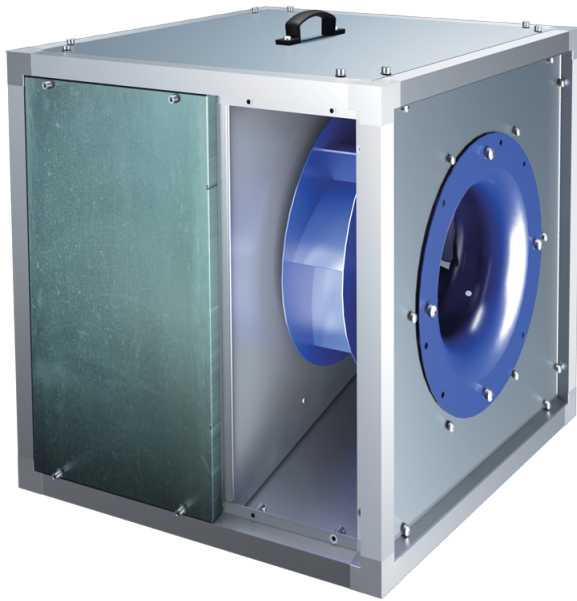

Серія **ВШК ЕС**

Відцентрові кухонні вентилятори в шумоізовованому корпусі

- Шумоізоляція
- Тип двигуна: ЕС
- Тип крильчатки: Відцентрова крильчатка з назад загнутими лопатками
- Матеріал корпусу: Алюцинк

Модельний ряд	Номінальна потужність, Вт	Максимальна витрата повітря, м ³ /год
 ВШК 315 Е ЕС	550	2600
 ВШК 355 Е ЕС	550	3500
 ВШК 400 Е ЕС	550	4600
 ВШК 450 Е ЕС	1100	7200
 ВШК 500 Е ЕС	1500	10500
 ВШК 560 Д ЕС	3000	15700
 ВШК 630 С Д ЕС	3000	21000