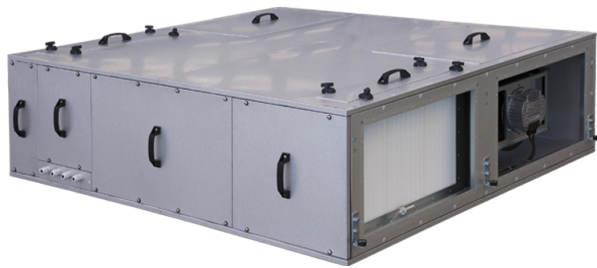

## 1500/2500/3500 ПБ

### ЕС

Преміальна лінійка стельових установок з рекуперацією тепла для комерційного застосування

- Тип рекуператора: Протипотоковий
- Тип двигуна: ЕС
- Матеріал корпусу: Алюцинк

Модельний ряд	Розмір повітропроводу, який передбачується, мм	Швидкість	Фазність	Максимальна напруга живлення, В	Матеріал рекуператора	Фільтр витяжний	Фільтр припливний	Система управління
 ВУТ 1500 ПБ ЕС	600x350	1	1	230	Полістирол	G4 (опція F7)	G4 (опція F7)	A21
 ВУТ 2500 ПБ ЕС	600x350	1	1	230	Полістирол	G4 (опція F7)	G4 (опція F7)	A21
 ВУТ 3500 ПБ ЕС	600x350	1	3	380	Полістирол	G4 (опція F7)	G4 (опція F7)	A21