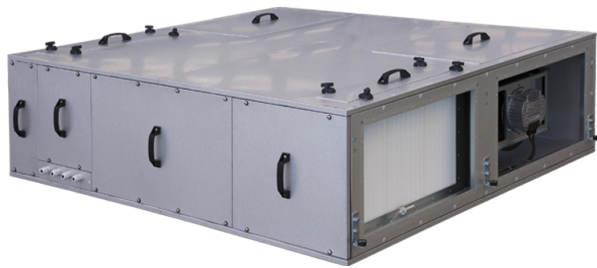

Серія ВУТ

1500/2500/3500 ПБ

ЕС

Преміальна лінійка стельових установок з рекуперацією тепла для комерційного застосування

- Тип рекуператора: Протипотоковий
- Тип двигуна: ЕС
- Матеріал корпусу: Алюцинк

Модельний ряд	Розмір повітропроводу, який передбачується, мм	Швидкість	Фазність	Максимальна напруга живлення, В	Матеріал рекуператора	Фільтр витяжний	Фільтр припливний	Система управління
ВУТ 1500 ПБ ЕС	600x350	1	1	230	Полістирол	G4 (опція F7)	G4 (опція F7)	A21
ВУТ 2500 ПБ ЕС	600x350	1	1	230	Полістирол	G4 (опція F7)	G4 (опція F7)	A21
ВУТ 3500 ПБ ЕС	600x350	1	3	380	Полістирол	G4 (опція F7)	G4 (опція F7)	A21