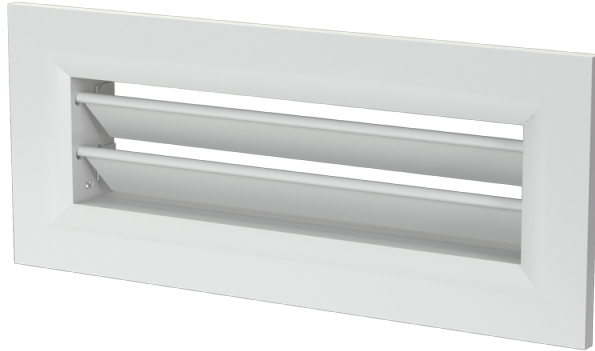

Серія **Настінні решітки**

Припливно-витяжні системи вентиляції житлових приміщень. Встановлюється в настінні пленими

- Матеріал корпусу: Алюміній

Модельний ряд

ФлексіВент 0930200x55

ФлексіВент 0930234x70