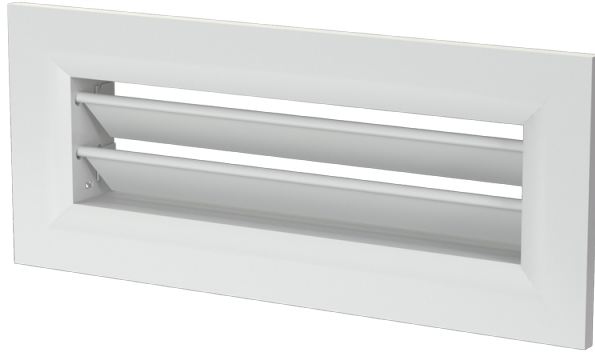

Серія **Настінні решітки**

Припливно-витяжні системи вентиляції житлових приміщень. Встановлюється в настінні плenumи

- Матеріал корпусу: Алюміній

Модельний ряд

ФлексіВент 0930200x55

ФлексіВент 0930234x70