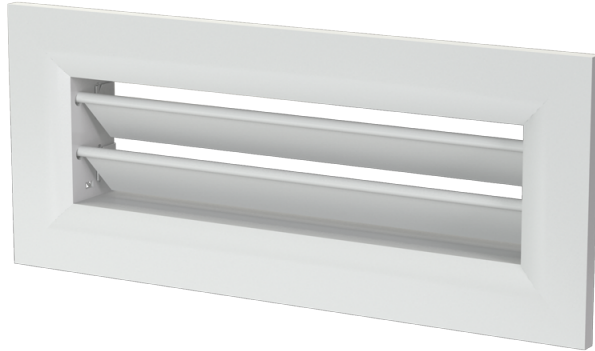

Серія **Настінні решітки**

Припливно-витяжні системи вентиляції житлових приміщень. Встановлюється в настінні плenumи

- Матеріал корпусу: Алюміній

Модельний ряд

ФлексіВент 0930200x55

ФлексіВент 0930234x70